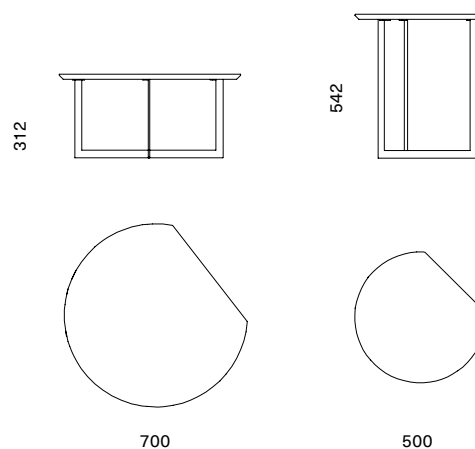

FRUIT

Un tavolino essenziale che nasce dall'incrocio di lame e forme dal design contemporaneo. Il basamento disponibile anche nella vivace palette dei laccati, lascia una libertà infinita di combinazioni. Il piano dal taglio particolare, disponibile in diverse finiture, è ingentilito dal profilo rastremato.

An essential table that comes from the intersection of blades and shapes with a modern design. The base is also available in the lively lacquered palette, leaving an endless freedom of combinations. The particularly shaped surface, available in different finishes, is softened by the tapered profile.

Dimensione - Dimensions

D 700 x H 312 mm
D 500 x H 542 mm

Codice - Code

L1S01121
L1S01120