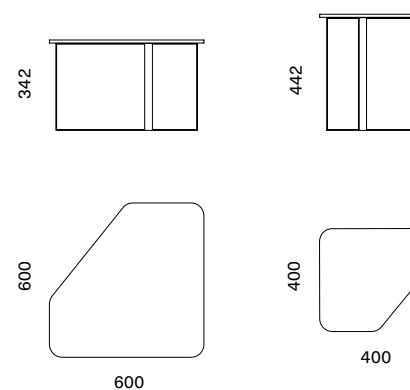

AMARANTO

Per un pubblico dal gusto giovane e dinamico, Amaranto è un tavolino pensato per dare ritmo alla zona living. Il basamento semplice è arricchito da un piano, disponibile in diverse finiture, caratterizzato da angoli arrotondati e da una linea netta di taglio.

For an audience with a young and dynamic taste, Amaranto is a occasional table designed to give rhythm to the living area. The simple base is enriched by a top, available in different finishes, characterised by rounded corners and a sharp line.

Finiture

Basamento finitura Brunito, top laccato opaco Fulvo e top frassino Carbone.

Finishes

Brunito finish base, Fulvo matt lacquered top and frassino Carbone top

Dimensione - Dimensions

L 600 x 600 x H 342 mm
L 400 x 400 x H 422 mm

Codice - Code

L1S01092
L1S01090