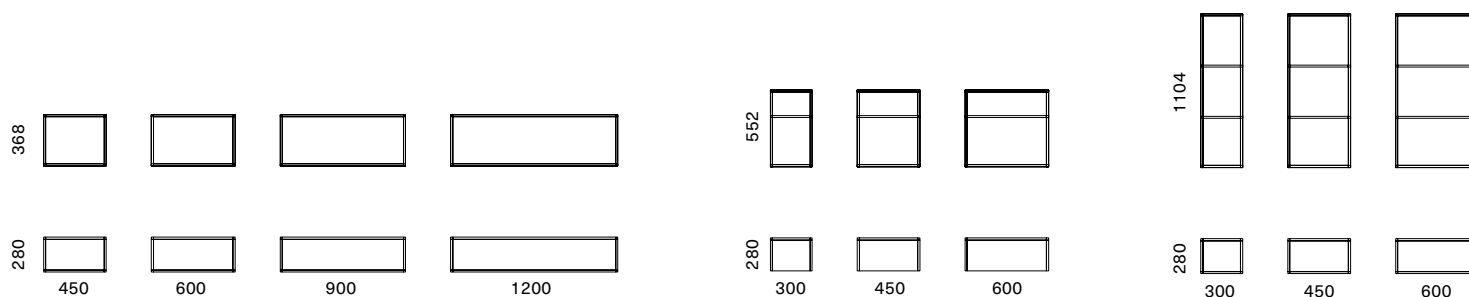

GRAFIC

Un sistema di librerie leggere, formate da una struttura metallica laccata in molteplici colori, contornata dai ripiani e schiene dalle diverse finiture a disposizione. Palette vivaci ed essenze del legno, fanno di Grafic un elemento d'arredo che permette combinazioni infinite.

A system of light bookcases, formed by a lacquered metal structure in multiple colours, surrounded by shelves and backs with different available finishes. Vivid colour ranges and wood essences make Grafic a piece of furniture that allows endless combinations.

Indaco matt lacquered frame, shelves and back.

Artico matt lacquered frame, frassino Ossidato shelves and back.

Dimensione - Dimensions

L 450 x H 368 x P 280 mm

L 600 x H 552 x P 280 mm

L 300 x H 1104 x P 280 mm